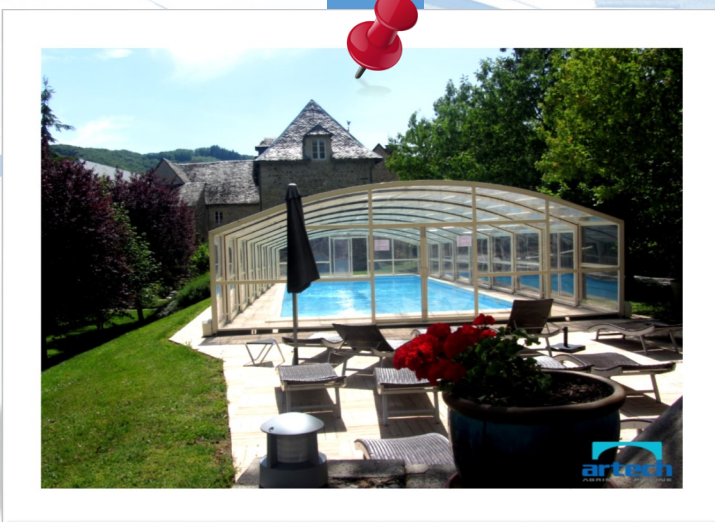

COLORIS

Le blanc RAL 9210 est la couleur standard. Toutes les autres couleurs de la gamme RAL sont possibles.

VITRAGES

Plaques polycarbonate alvéolaires 8 mm traitées contre les UV sur les 2 faces pour la toiture. Plaques transparentes en polycarbonate compact 4 mm traitées contre les UV 2 faces pour les côtés et les pignons.

SYSTÈME DE GUIDAGE

Système de roulement autoguidé ARTECH permettant de conserver un écartement régulier entre chaque module et de d'assurer le bon alignement des éléments entre eux lors de la manipulation.

ROULETTES AU SOL

Roulettes de 100 mm de diamètre montées sur roulement inox avec une bande de roulement caoutchouc de 30 mm de large. Chaque élément constituant l'abri est équipé de 4 roulettes.

ÉTANCHÉITÉ

L'étanchéité au sol et entre les éléments est assurée par des brosses polyamide enchâssées dans un strip inox.

L'étanchéité sous les pignons de l'abri est assurée par des bavettes EPDM.

Compte-tenu de sa fonction télescopique, un abri de piscine ne peut pas être parfaitement étanche à l'eau à l'air.

ANCRAGE AU SOL

Pour les supports classiques, l'ancrage au sol des différents éléments constituant l'abri est assuré par des molettes de serrage et des douilles en inox.

RESISTANCE

L'abri résiste à une charge de 45 daN/m² et à des vents de 100 km/h lorsqu'il est correctement arrimé.

MOTORISATION

Tous nos abris peuvent être équipés d'une motorisation autonome.

MAXEO libère votre piscine de toute contrainte et vous offre un nouvel espace.

Tantôt alcôve, tantôt véranda, MAXEO abrite et protège quelle que soit l'heure ou la saison.

C'est une pièce en plus dans votre jardin qui invite au calme et à la sérénité.

MAXEO EST LE MODELE DE TOUS LES AVANTAGES.

artech
ABRIS DE PISCINE

FABRICANT

www.abris-artech.fr
05 61 56 70 91