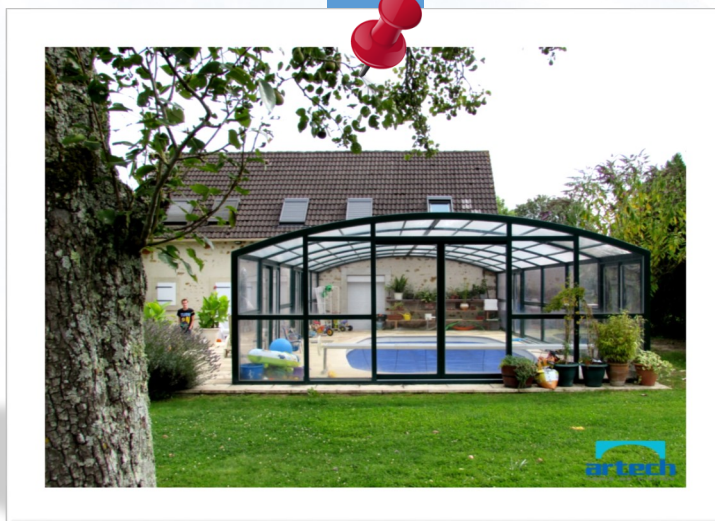

COLORIS

Le blanc RAL 9210 est la couleur standard. Toutes les autres couleurs de la gamme RAL sont possibles.

VITRAGES

Plaques polycarbonate alvéolaires 8 mm traitées contre les UV sur les 2 faces pour la toiture. Plaques transparentes en polycarbonate compact 4 mm traitées contre les UV 2 faces pour les côtés et les pignons.

SYSTÈME DE GUIDAGE

Système de roulement autoguidé ARTECH permettant de conserver un écartement régulier entre chaque module et de d'assurer le bon alignement des éléments entre eux lors de la manipulation.

ROULETTES AU SOL

Roulettes de 100 mm de diamètre montées sur roulement inox avec une bande de roulement caoutchouc de 30 mm de large. Chaque élément constituant l'abri est équipé de 4 roulettes.

ÉTANCHÉITÉ

L'étanchéité au sol et entre les éléments est assurée par des brosses polyamide enchâssées dans un strip inox.

L'étanchéité sous les pignons de l'abri est assurée par des bavettes EPDM.

Compte-tenu de sa fonction télescopique, un abri de piscine ne peut pas être parfaitement étanche à l'eau à l'air.

ANCRAGE AU SOL

Pour les supports classiques, l'ancrage au sol des différents éléments constituant l'abri est assuré par des molettes de serrage et des douilles en inox.

RESISTANCE

L'abri résiste à une charge de 45 daN/m² et à des vents de 100 km/h lorsqu'il est correctement arrimé.

MOTORISATION

Tous nos abris peuvent être équipés d'une motorisation autonome.

MAXEO libère votre piscine de toute contrainte et vous offre un nouvel espace.

Tantôt alcôve, tantôt véranda, MAXEO abrite et protège quelle que soit l'heure ou la saison.

C'est une pièce en plus dans votre jardin qui invite au calme et à la sérénité.

MAXEO EST LE MODELE DE TOUS LES AVANTAGES.

artech
ABRIS DE PISCINE

FABRICANT

www.abris-artech.fr
05 61 56 70 91